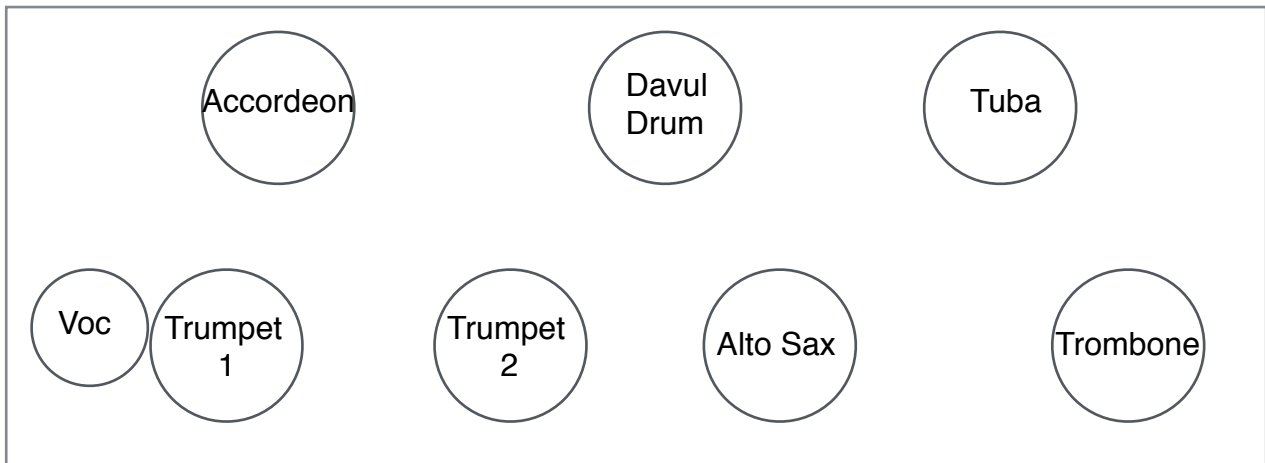

# TICVANIU MARE

technical rider (feb 2018)

Stage front

channel	instrument	mic	insert/effect	stand
1	Trumpet 1	eigenes System (XLR)	reverb	--
2	Trumpet 2	MD421/441 o.ä.	reverb	mid
3	Alto Saxofon	MD421/441 o.ä.	reverb	mid
4	Vocal	SM58		long
5 6	Accordeon	2 Kleinmembran kondensator Mikrofone als Backup) + DI Box für eigenes System	reverb	Mid, gegebenfalls in XY-Stereoanordnung
7	Trombone	RE20 / MD421	reverb	mid
8	Tuba	SM57	reverb	--
9	Davul hoch (Bassdrum)	eigenes System (XLR)		--
10	Davul tief (Bassdrum)	eigenes System (XLR)		--
11	OH	Condenser		long